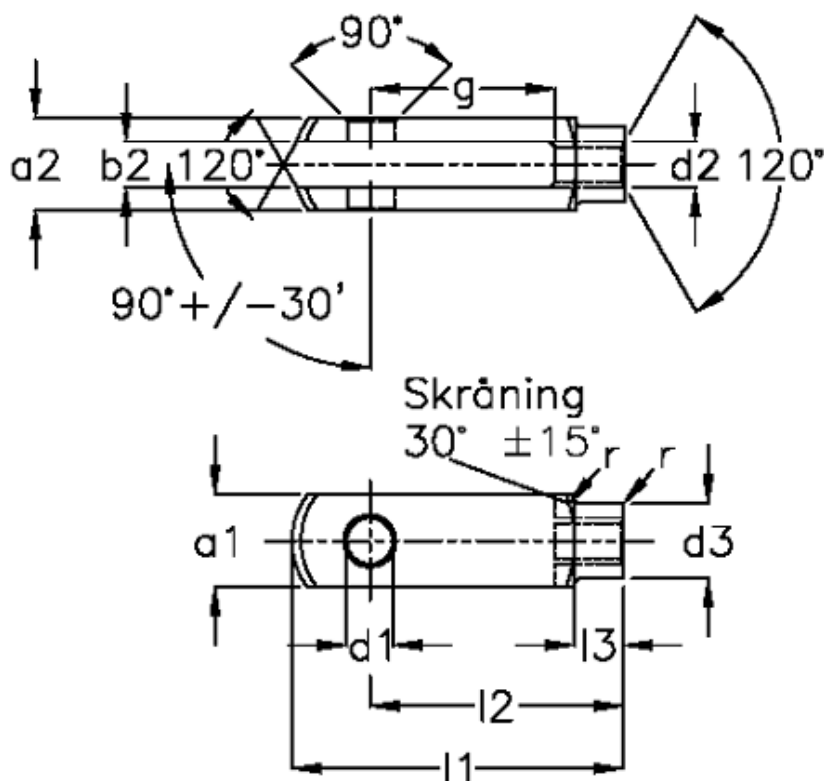

Varenummer: 140572550
 Beskrivelse: KLEE Gaffelstykke G 25x50 M24, venstre

Mål

a1 (h11)	= 50	g (+/-0,5)	= 50
a2	= 50 (+0,5 -0,2)	l1 (+/-0,5)	= 132
b1 (B13)	= 25	l2	= 100 (-0,4)
b2	= 25 (+0,85)	l3	= 36
d1 H9	= 25	r	= 1.5
d2	= M 24 x 3	Størrelse	= G 25 x 50
d3 (+/-0,3)	= 42	Vægt	= 1.100
f (+/-0,2)	= 1.5		